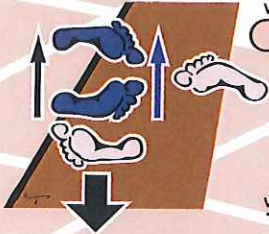

Vlaamse Judofederatie vzw  
**Kim & Ono**  
 Op weg naar  
 bruine gordel

BEVRIJDING UIT HOUDGREEP  
 TORI DRAAIT UKE OVER

VERDEDIGING  
 TORI OP DE RUG UKE RECHT (x4)

NAGE-NO-KATA  
 VORM VAN WERPEN OKURI-ASHI-HARAI

UKI-OTOSHI  
 VLOTTEND NEERWERPEN

AANVAL  
 UKE OP RUG  
 TORI RECHT(x4)

HANE-GOSHI  
 GEVLEUGELDE HEUP

AANVAL  
 UKE OP VIERPUNTEN (x4)

VERDEDIGING  
 TORI OP 4 PUNTEN (x4)

DEASHI-HARAI  
 VOORSTE VOET VEGEN