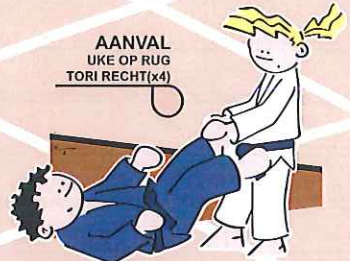

AANVAL
UKE OP RUG
TORI RECHT(x4)